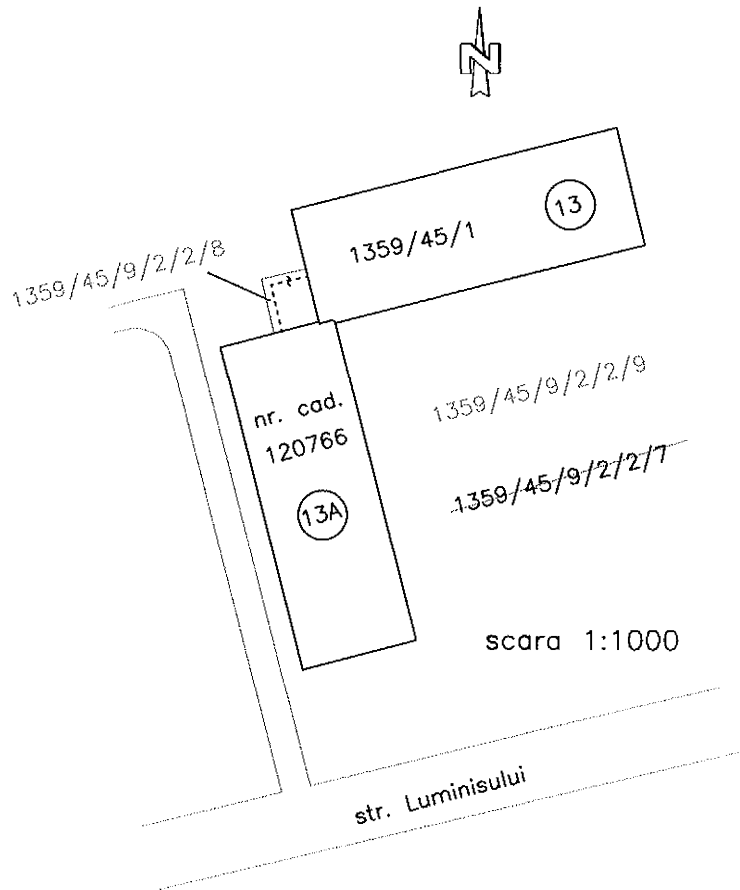

PLAN DE AMPLASAMENT SI DELIMITARE

A imobilului cuprins in C.F. 5591 Baia Mare
 Nr. topo 1359/45/9/2/2/7
 din localitatea Baia Mare, str. Luminisului nr.13A
 UAT BAIA MARE
 1 IMOBIL – Intravilan

scara 1:2880

scara 1:500
 Dupa atribuire nr. cad.

scara 1:1000

Tabel miscare parcelara pentru dezlipire imobil

Situatia actuala (inainte de dezlipire)				Situatia viitoare (dupa dezlipire)				
Nr. C.F.	Nr. topo	Suprafata		PROPRIETAR	Nr. topo	Suprafata		PROPRIETAR
		Ha	mp			Ha	mp	
5591	1359/45/9/2/2/7	1	6155	STATUL ROMAN	1359/45/9/2/2/8	-	0044	MUNICIPIUL BAIA MARE
					1359/45/9/2/2/9	1	6111	STATUL ROMAN
Total		1	6155		1	6155		

DUPA ATRIBUIRE NR. CADASTRAL

Nr. topo componente	Suprafata mp	PROPRIETAR	NR. CADASTRAL	Suprafata mp
1359/45/9/2/2/8	44	MUNICIPIUL BAIA MARE		44

DATA : 19.07.2017