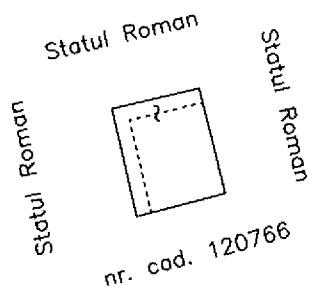

PLAN DE AMPLASAMENT SI DELIMITARE

A imobilului cuprins in C.F. 5591 Baia Mare
 Nr. topo 1359/45/9/2/2/7
 din localitatea Baia Mare, str. Luminisului nr.13A
 UAT BAIA MARE
 1 IMOBIL – Intravilan

scara 1:2880

scara 1:500
 Dupa atribuire nr. cad.

scara 1:1000

Tabel miscare parcelara pentru dezlipire imobil

Situatia actuala (inainte de dezlipire)				Situatia viitoare (dupa dezlipire)				
Nr. C.F.	Nr. topo	Suprafata		PROPRIETAR	Nr. topo	Suprafata		PROPRIETAR
		Ha	mp			Ha	mp	
5591	1359/45/9/2/2/7	1	6155	STATUL ROMAN	1359/45/9/2/2/8	-	0044	MUNICIPIUL BAIA MARE
					1359/45/9/2/2/9	1	6111	STATUL ROMAN
Total		1	6155		1	6155		

DUPA ATRIBUIRE NR. CADASTRAL

Nr. topo componente	Suprafata mp	PROPRIETAR	NR. CADASTRAL	Suprafata mp
1359/45/9/2/2/8	44	MUNICIPIUL BAIA MARE		44

DATA : 19.07.2017